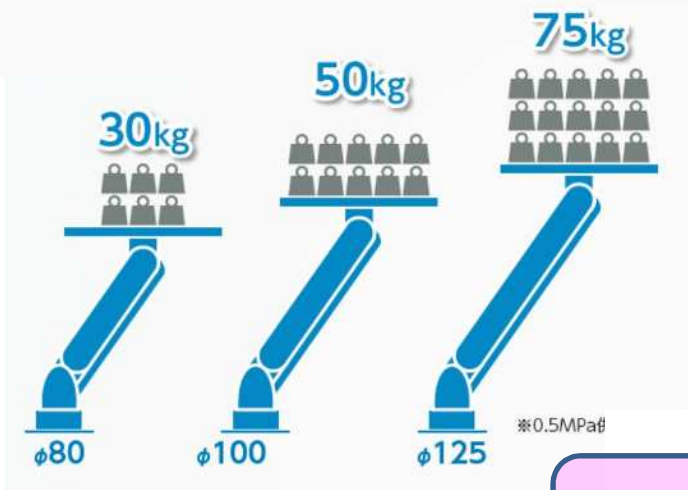

# パワフルアームが **女性や高齢者の方**の安全作業をアシスト 天吊り方式ではできない**自由自在な作業**を可能にします

より力強く

●アームバリエーション

900mm

650mm

収納時は  
コンパクトに

より高くへ

エクステンション  
アーム(延長軸)あり

エクステンション  
アーム(延長軸)なし

より遠くへ

2.6m

※φ80、  
φ100、  
φ125  
組合せ時

最大可搬  
30kg  
※0.5MPa時

単軸

多軸

最大可搬  
50kg  
※0.5MPa時

スカラアーム

2.3m

※φ100、φ125、スカラー組合せ時

より安全に