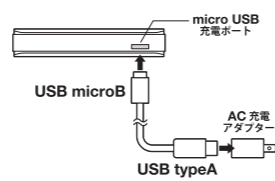

バッテリーの充電方法

*本セットには USB コード、AC 充電アダプターは付属していません。スマートフォン (Android) に使用する USB microB タイプの充電器を使用して充電を行ってください。
*AC 充電アダプターは出力 1A 以上の物をご使用ください。
2A 充電器の場合 2 時間で 1A 充電器の場合 4 時間で充電可能です。

*バッテリーの残量により、充電完了時間が異なります。古いタイプの出力 0.5A の物は使用可能ですが、充電不足の恐れがありますのでお避けください。
*iPhone/iPad をご使用のお客様は、付属の AC 充電アダプターをそのまま使用できます。

警告・注意

- ●本製品に内蔵されたヒーター及びバッテリーを分解したり、修理、改造しないでください。火災・感電の原因になります。
- ●バッテリーは Bluetooth で動作しているため、ペースメーカーを装着されている方は医師とご相談の上ご使用ください。
- ●濡れた状態で発熱機能を使用しないでください。液体がヒーター又はバッテリー部に入ると発熱、感電、故障の原因となります。
- ●濡れた手でコネクタ接続やバッテリーを操作しないでください。
- ●バッテリーはお子様の手の届かないところに保管してください。
- ●バッテリーの接続部には磁気がありますので、IC カードは近づけないでください。

お願い

- ●本製品 特にバッテリーに直接衝撃を与えないでください。もし、製品に損傷があった場合、すぐに使用を中止し、販売店にお問い合わせください。
- ●本製品のバッテリー端子がショートしないようご注意ください。
- ●マグネット端子をショートさせると故障の原因となるおそれがあります。
- ●バッテリーには寿命があります。機器の使用時間が短くなった時は、新しい専用バッテリーをご購入の上、お取替ください。
- ●お子様を使用する場合は、保護者が取り扱い方法を正確に教えてください。使用しない場合は乳幼児の手の届かないところに保管してください。
- ●充電中はそばを離れないでください。必ず近くで充電し、可燃性のある物を裂け、安全な場所で充電してください。

お取り扱いのご注意

- ●本製品は火気の近くに置かないでください。
- ●発熱機能によって、低温火傷を起こす恐れがあります。次のような方は使用する際に特にご注意ください。皮膚感覚の弱い方、発熱機能の温度調節ができない方、身体の不自由な方、糖尿病など血行に障害のある方、乳幼児。
- ●異常・故障を感じた際には、直ちに使用を中止し、すぐに発熱機能の電源を切り、販売店もしくはお客様相談室までご連絡ください。そのままの状態で使用すると発火、発熱、感電、けがに至る可能性があります。
- ●洗濯、ドライクリーニングの際はバッテリー必ず外してください。取り扱いには品質表示をご覧ください。

■ 低温やけどについて・・・

- ●低温やけどは体温により高い温度の発熱体を長時間あてていると、紅斑、水泡等の症状をおこすやけどのことです。なお、自覚症状をとまわらず低温やけどになる場合もありますのでご注意ください。

■ 低温やけど防止のために・・・

- ●1時間に一回程度、肌の状態を確認してください。異常があった場合はすぐに使用を中止し、医師に相談してください。
- ●熱すぎると感じたときにはすぐに使用を中止してください。
- ●就寝時は使用しないでください。

製品・修理に関するご相談は HOTOPIA お客様相談室 03-3652-5820
<営業時間> 10:00~16:00 12:00~13:00を除く、土、日、祝日を除く

AITOZ Corporation

- ●印刷の都合によりカタログ掲載商品と実際の商品の色が異なる場合がございます。
- ●掲載商品の仕様は予告なく変更する場合がございます。
- ●掲載商品のデザインの複写 (コピー) や、写真・イラスト・記事などの転載、他メディアへの使用を禁じます。
- ●カタログ掲載商品についてのお問い合わせ、お気付きの点がございましたら下記にて承ります。
  フリーダイヤル 0120-139-940 Eメール uniform@aitoz.co.jp

www.aitoz.co.jp アイトス株式会社

AITOZ