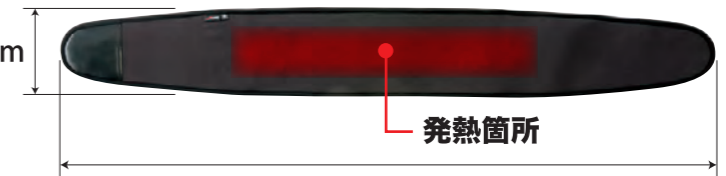

AZ-8303

ベルト (HOTOPIA)

オープン価格 (+消費税)

【S・フリー】

●素材/表地 ポリエステル 94%
ポリウレタン 6%
ヒーター部 HOTOPIA ヒーター

外側

010 ブラック

内側

15cm

発熱箇所

S: 106cm / フリー: 126cm

収納袋付き

バッテリー収納時

AZ-8304

シート (HOTOPIA)

オープン価格 (+消費税)

【フリー】

●素材/表地 ポリエステル100%
中綿 ポリエステル100%
ヒーター部 HOTOPIA ヒーター

座布団や膝掛けとして最適

外側

010 ブラック

内側

30cm