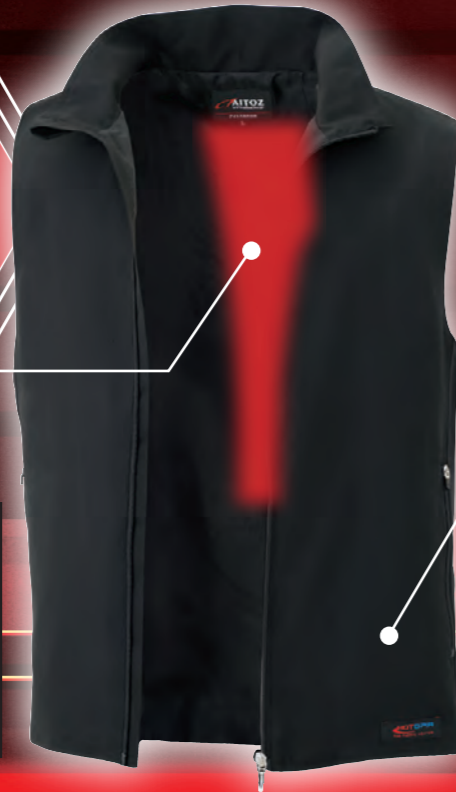

洗える
HEAT 布ヒーター 搭載

最新技術で開発されたHOTOPIA (ホットピア)は従来の電熱線の入ったヒーターとは違い、熱伝導率に優れた銀の繊維が、ニット状に編み込まれており、繊維1本1本が発熱する布製ヒーターとなります。
(この編み方は独自の特許技術です)

特許商品 布製ヒーター 特許番号 6018600
海外特許 USA・EU・中国・韓国・台湾でも取得済

丸洗い 温度調節 遠隔操作

HOTOPIA (ホットピア) 専用バッテリーを使用し、スマホのアプリでラクラク遠隔操作が可能です。