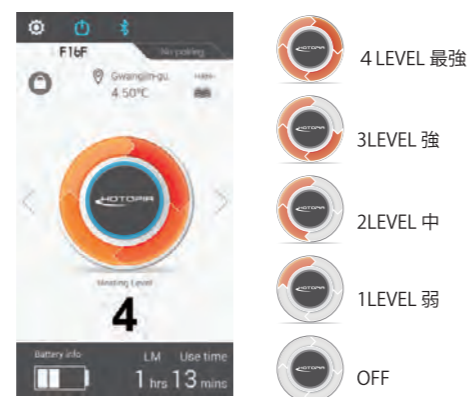

ペアリング方法

最初の画面でBluetoothのアイコンをタップします。

次ページで該当する製品をタップしてペアリング完了です。

アプリ機能

- 電源
- 予想使用時間の確認
- 温度調整
- 天気情報
- バッテリー残量

温度調整

ダウンロード用QRコード

HOTOPIA
THE FABRIC HEATER