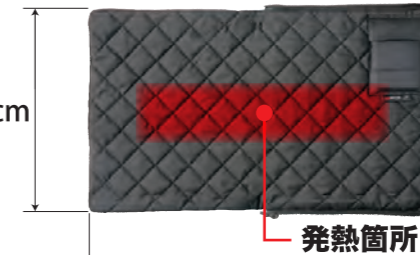

世界初のテクノロジーで冬を変える。

HOTOPIA
THE FABRIC HEATER

洗える
HEAT 布ヒーター 搭載

最新技術で開発されたHOTOPIA (ホットピア)は従来の電熱線の入ったヒーターとは違い、熱伝導率に優れた銀の繊維が、ニット状に編み込まれており、繊維1本1本が発熱する布製ヒーターとなります。
(この編み方は独自の特許技術です)

特許商品 布製ヒーター 特許番号 6018600
海外特許 USA・EU・中国・韓国・台湾でも取得済

丸洗い 温度調節 遠隔操作

HOTOPIA (ホットピア) 専用バッテリーを使用し、スマホのアプリでラクラク遠隔操作が可能です。

- 均熱性が高く面全体の温度が上昇するため、体感温度はかなり暖かく体感していただけます。
- 柔らかな風合いの生地は伸縮性に優れ、断線しにくく、通気性が高いのも大きな特徴です。
- 従来の電熱線を使用したヒーターとは違い、丸洗いが可能です。

HOTOPIA® アプリ操作について

HOTOPIA

まずは、アプリをダウンロード !!

アプリで操作可能です。アプリをダウンロードすることでBluetoothにより”HOTOPIA”の温度調整が可能です。
※HOTOPIA 専用バッテリーのみの機能になります。

ペアリング方法

最初の画面でBluetoothのアイコンをタップします。

次ページで該当する製品をタップしてペアリング完了です。

アプリ機能

- 電源
- 予想使用時間の確認
- 温度調整
- 天気情報
- バッテリー残量

温度調整

ダウンロード用QRコード

HOTOPIA
THE FABRIC HEATER

AZ-8301

Vネックベスト (HOTOPIA)

オープン価格 (+消費税)

【S~5L】

価格はLLまで(3L以上は右下の表参照)

●素材/表地 ポリエステル 100%
脇身頃 ポリエステル 81%
ポリウレタン 19%
裏地 ポリエステル 100%
ヒーター部 HOTOPIA ヒーター

	S	M	L	LL	3L	4L	5L
着丈	63	65	67	69	71	73	73
肩幅	34	37	40	43	46	49	52
胸廻	88	96	104	112	120	128	136

010 ブラック

発熱箇所

収納袋付き

バッテリー収納時

AZ-8302

ベスト (HOTOPIA)

オープン価格 (+消費税)

【S~5L】

価格はLLまで(3L以上は右下の表参照)

●素材/表地 ポリエステル 100%
脇身頃 ポリエステル 81%
ポリウレタン 19%
裏地 ポリエステル 100%
ヒーター部 HOTOPIA ヒーター

	S	M	L	LL	3L	4L	5L
着丈	67	69	71	73	75	77	77
肩幅	34	37	40	43	46	49	52
胸廻	88	96	104	112	120	128	136

010 ブラック

発熱箇所

収納袋付き

バッテリー収納時

AZ-8303

ベルト (HOTOPIA)

オープン価格 (+消費税)

【S・フリー】

●素材/表地 ポリエステル 94%
ポリウレタン 6%
ヒーター部 HOTOPIA ヒーター

外側

010 ブラック

内側

15cm

発熱箇所

S: 106cm / フリー: 126cm

収納袋付き

バッテリー収納時

AZ-8304

シート (HOTOPIA)

オープン価格 (+消費税)

【フリー】

●素材/表地 ポリエステル100%
中綿 ポリエステル100%
ヒーター部 HOTOPIA ヒーター

座布団や膝掛けとして最適

外側

010 ブラック

内側

30cm

発熱箇所

50cm

バッテリー収納時

コンパクトにたためる

サイズ別追加価格

Vネックベスト・ベスト	
3L	500円UP (+消費税)
4L	800円UP (+消費税)
5L	1,000円UP (+消費税)