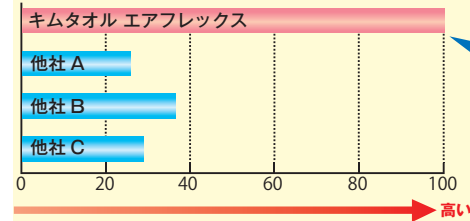

使用シーン

産業用機械の 拭き取り

部品の 拭き取り

輸送機の メンテナンス

製品特長データ

吸油性能

キムタオル エアフレックス1枚を工業用ギアオイル50mlに含浸し、30分後に残量を確認する

1枚のシートで十分に吸油！

吸水性能

指数:キムタオル エアフレックスを100とした場合

吸水量 (g/枚)

紙のボリュームがあり、吸水量に優位性がある！

強度

指数:キムタオル エアフレックスを100とした場合

強度 (gf/25mm)

独自の技術により強度にも優位性がある！