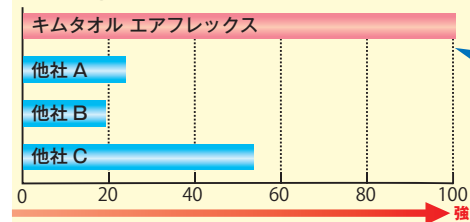

吸水性能

指数:キムタオル エアフレックスを100とした場合

吸水量 (g/枚)

紙のボリュームがあり、吸水量に優位性がある！

強度

指数:キムタオル エアフレックスを100とした場合

強度 (gf/25mm)

独自の技術により強度にも優位性がある！