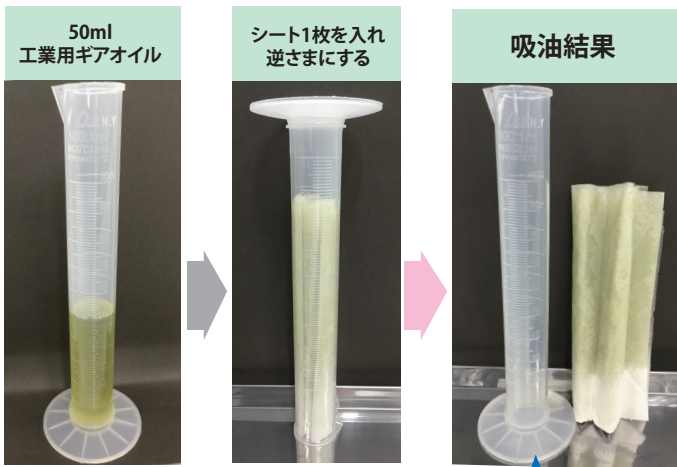

使用シーン

産業用機械の 拭き取り

部品の 拭き取り

輸送機の メンテナンス

製品特長データ

吸油性能

キムタオル エアフレックス1枚を工業用ギアオイル50mlに含浸し、30分後に残量を確認する

1枚のシートで十分に吸油！

吸水性能

指数:キムタオル エアフレックスを100とした場合

吸水量 (g/枚)

紙のボリュームがあり、吸水量に優位性がある！

強度

指数:キムタオル エアフレックスを100とした場合

強度 (gf/25mm)

独自の技術により強度にも優位性がある！